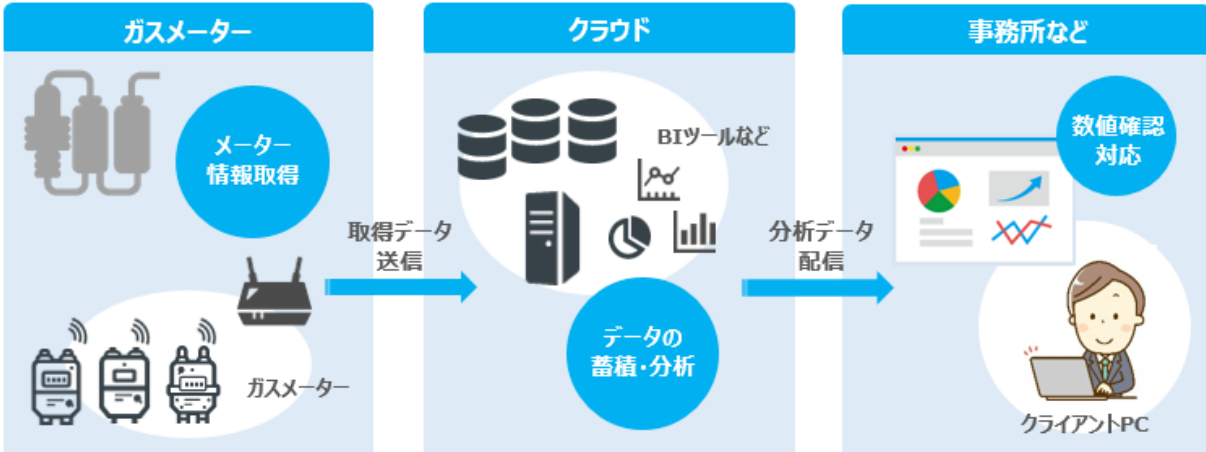

IoTソリューション 導入事例

導入事例： 製造機器監視システム

故障予測、品質予測を目的とした、電子部品製造機器の動作時の信号を監視・記録するシステムです。

導入事例： 常設モニタリングによるスマートメーター

ガスメーターの数値を収集しクラウドに蓄積。収集・分析・可視化を自動化し、検針稼働の削減や、ガス使用量の見える化を実現しました。

導入事例： 工場向けセンシングサービス

熟練工が見て判断していた生産過程の生成物の状態を、画像情報を元にAIが推定します。