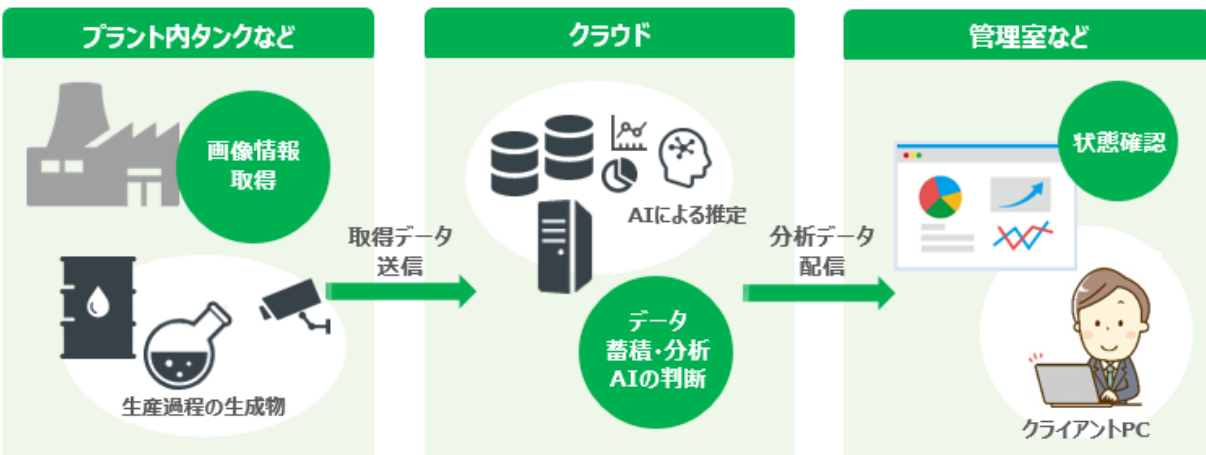

IoTソリューション 導入事例

導入事例： 製造機器監視システム

故障予測、品質予測を目的とした、電子部品製造機器の動作時の信号を監視・記録するシステムです。

導入事例： 常設モニタリングによるスマートメーター

ガスメーターの数値を収集しクラウドに蓄積。収集・分析・可視化を自動化し、検針稼働の削減や、ガス使用量の見える化を実現しました。

導入事例： 工場向けセンシングサービス

熟練工が見て判断していた生産過程の生成物の状態を、画像情報を元にAIが推定します。