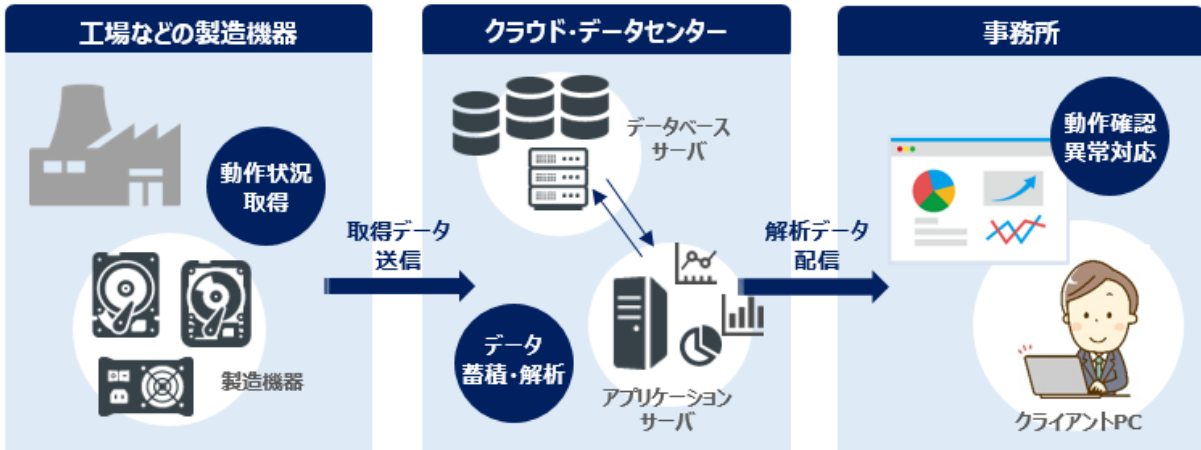

IoTソリューション 実績例

分野	実施例	概要 主な技術	お客様メリット
● 製造業	製造ライン監視	エッジ処理による製造機器のセンサデータ収集 OSGiによるソフトモジュール配信	工場の稼働率向上、ライン効率化
● 製造業	プロセス監視	ベテランによるプロセス目視確認をAIで置換 画像ディープラーニング	人件費削減、製品品質確保
● 作業現場	作業員見守り	バイタルセンシング等による作業員見守り LoRa, BLE, Wi-Fi ベストミックスワイヤレス、位置情報	熱中症等の予防、元請け安全管理義務への対応
● 機器メーカー	機器遠隔監視	燃料電池設備の遠隔監視・遠隔設定 920MHz, WiFi, LTE ベストミックスワイヤレス	現地派遣費用のカット、サービス性向上
● 工場・店舗	漏電監視	工場・店舗の高圧受電設備の漏電監視 高信頼性	工場・店舗の安全確保、停電防止、点検省力化
● インフラ監視	長大橋梁監視	加速度データ収集、劣化状態を推測 LoRaネットワーク設計、振動解析	常時監視による劣化状況把握、安全確保、省力化
● インフラ監視	道路付帯 構造物監視	加速度センサデータを収集、橋梁の劣化状態を推測 LoRaネットワーク設計、振動解析	常時監視による劣化状況把握、安全確保、省力化
● 公共メータリング	ガスメータリング	ガスメータの検針値をLoRaネットワークで収集 LoRaネットワーク設計	現地派遣費用のカット、サービス性向上
● 設備監視	ソーラ発電監視	家庭・事業所のソーラ発電設備の監視 大規模デバイス監視	発電効率低下を把握、売電収入確保
● エネルギー管理	HEMS	大規模HEMS開発 レガシーデバイス接続、大規模デバイス監視	電力見える化による節電実行
● エネルギー管理	BEMS	工場・ビル等の電力管理 レガシーデバイス接続	ピークカットによる電気料金削減
● エネルギー管理	BEMS	事務所・店舗のBEMSによる電力削減効果の数値化 ビッグデータ解析	BEMS導入による金銭的効果の把握
● 農業IoT	農地の 環境測定	自立電源 + EnOceanによる農地の環境データ測定 EnOcean活用	霜害防止、人件費削減
● 環境	放射線測定	放射線クラウドシステムの開発・構築、運用 高信頼性確保	放射線常時監視による安全確保
● ホームコントロール	AV機器 遠隔制御	スマホを使ったAV機器の遠隔制御 大規模・リアルタイム制御	屋内／外のAV機器コントロールによる利便性
● 病院、介護施設	設備管理	病院での車イス、医療機器、介護用品の位置情報管理 920MHz, BLE, Wi-Fi ベストミックスワイヤレス	設備管理の自動化による稼働削減、設備を探す手間削減
● ホームコントロール	ECHONET Lite機器制御	エアコン、照明、スマートメータなどECHONETLite機器 監視・制御 ECHONETLite活用	家庭での利便性・快適性
● 見守り	眠りモニタ	睡眠状態の見守り、監視・リコメンド・環境制御 各種眠りセンサー制御	眠り可視化、快適性、睡眠時無呼吸症候群 (SAS) スクリーニング

IoTソリューション 導入事例

導入事例： 製造機器監視システム

故障予測、品質予測を目的とした、電子部品製造機器の動作時の信号を監視・記録するシステムです。

導入事例： 常設モニタリングによるスマートメーター

ガスメーターの数値を収集しクラウドに蓄積。収集・分析・可視化を自動化し、検針稼働の削減や、ガス使用量の見える化を実現しました。

導入事例： 工場向けセンシングサービス

熟練工が見て判断していた生産過程の生成物の状態を、画像情報を元にAIが推定します。