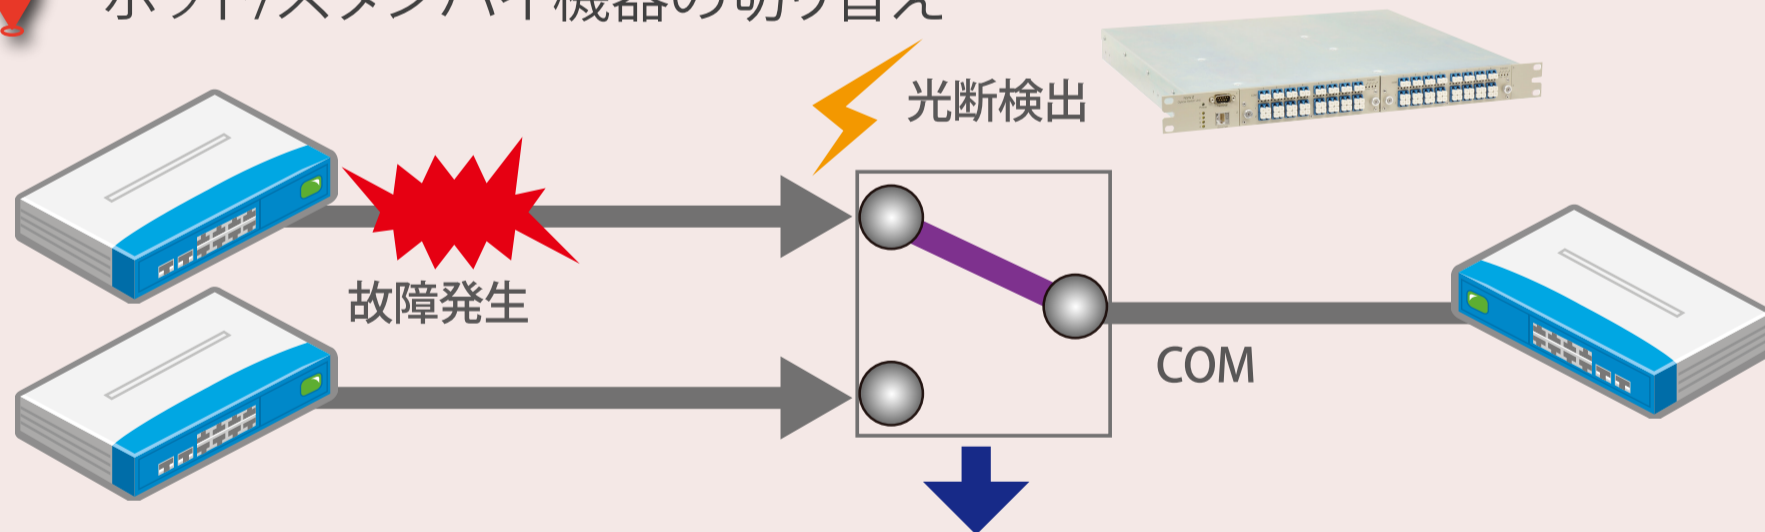

光ネットワークが「いつでもつながっている」ことを実現します

インテリジェント光スイッチシリーズ

Intelligent Optical Switch NSW series

障害時に高速で自動切替、遠隔地でも常時監視と制御を可能に

特長・導入効果

光のパワー低下を検出して、瞬時に経路を切り替えます!!

- ネットワーク断時間の大幅な低減
- 遠隔での監視と制御が可能
- ヒューマンエラーや制御系故障などのリスクを低減

利用シーン

- 📍 基幹網の予備系への切り替え
- 📍 ホット/スタンバイ機器の切り替え

ネットワーク復旧のための駆けつけ対応が不要

MPOを採用した超高密度実装モジュールをラインナップに追加しました。