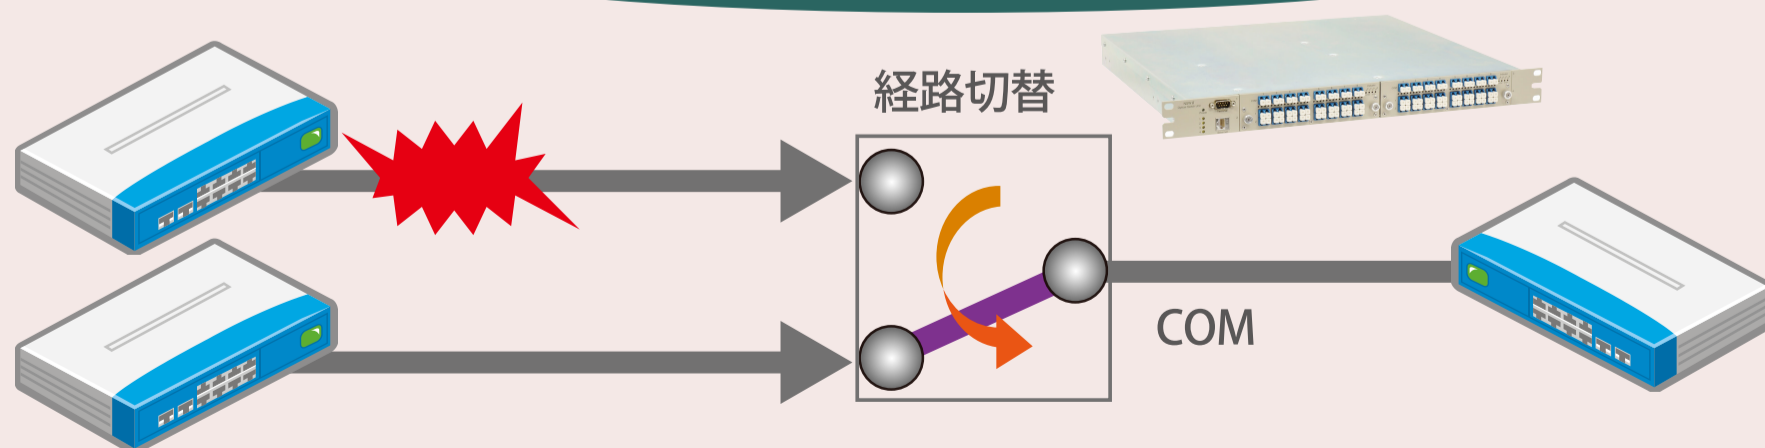

光ネットワークが「いつでもつながっている」ことを実現します

インテリジェント光スイッチシリーズ

Intelligent Optical Switch NSW series

障害時に高速で自動切替、遠隔地でも常時監視と制御を可能に

特長・導入効果

光のパワー低下を検出して、瞬時に経路を切り替えます!!

- ネットワーク断時間の大幅な低減
- 遠隔での監視と制御が可能
- ヒューマンエラーや制御系故障などのリスクを低減

利用シーン

- 📍 基幹網の予備系への切り替え
- 📍 ホット/スタンバイ機器の切り替え

ネットワーク復旧のための駆けつけ対応が不要

MPOを採用した超高密度実装モジュールをラインナップに追加しました。