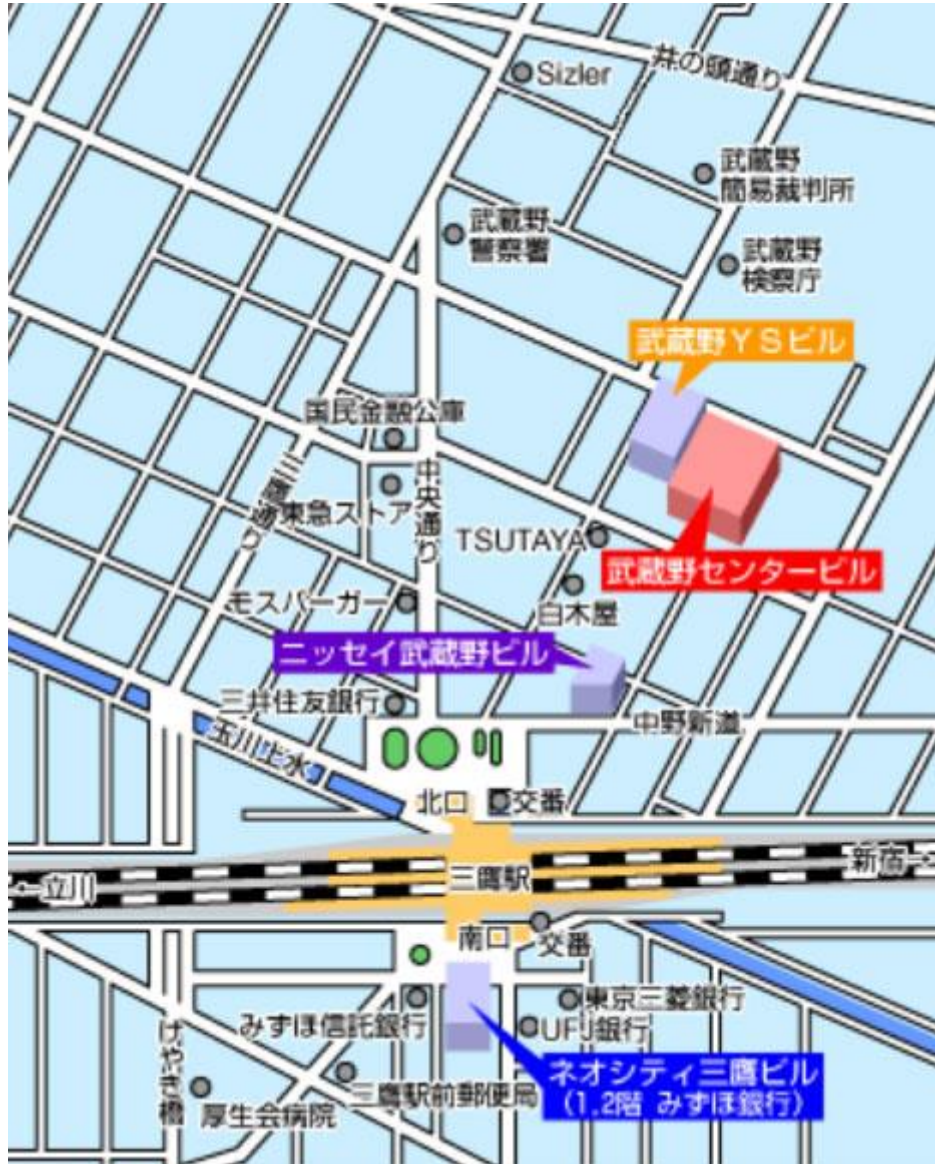

武蔵野センタービル案内図

最寄駅 JR 中央線 三鷹駅 北口

〒180-0006 東京都武蔵野市中町 1-19-18 武蔵野センタービル