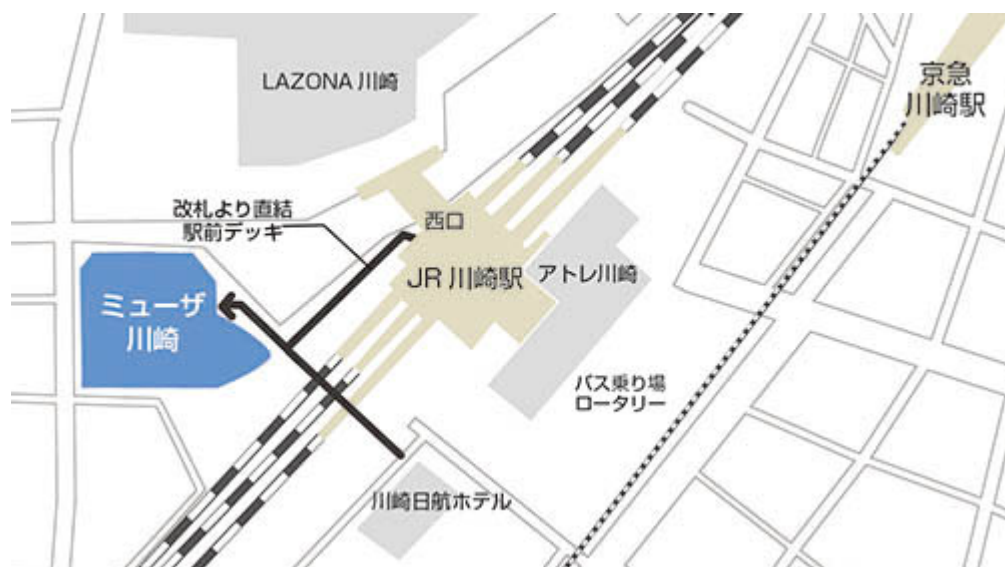

NTT アドバンステクノロジー株式会社 本社

神奈川県川崎市幸区大宮町 1310 ミューザ川崎 セントラルタワー

<http://www.ntt-at.co.jp/company/location/muza/>

【最寄駅】 川崎駅（JR・京急線）