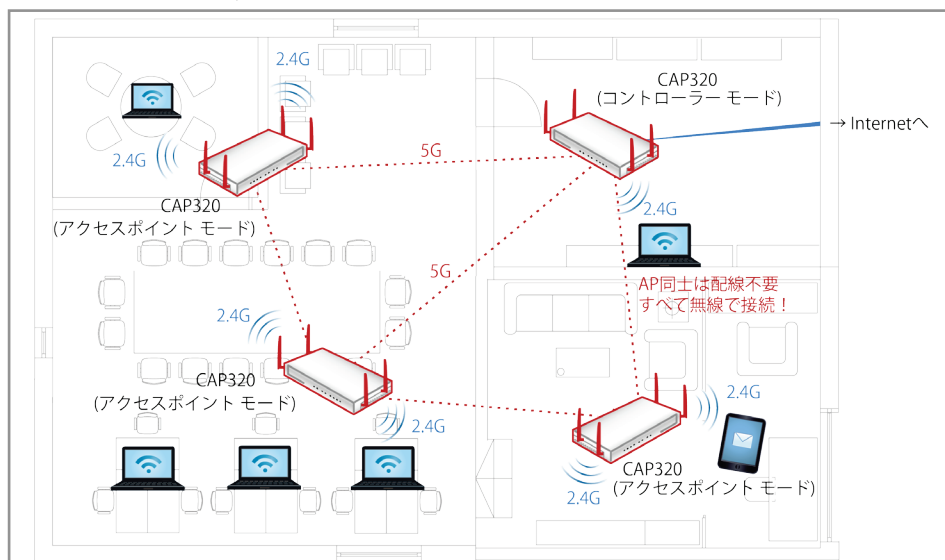

「CAP320」は、無線 LAN アクセスポイントにコントローラー機能が搭載されているため、個別にコントローラーを購入する必要がなく、導入費用を抑えられます。アクセスポイント同士は無線によるメッシュ接続も可能で、配線も不要となり、設置も容易です。アクセスポイントは4台まで接続でき、セキュリティをはじめとしたビジネスシーンで求められる各種機能を持つため、商店街、レストラン、支店、小売店など、スモールエリア用無線 LAN として最適なシステムです。

今回販売を開始するクラスタ型アクセスポイント4ipnet社「CAP320」は、アクセスポイントにコントローラー機能が搭載されているため、個別にコントローラーを購入する必要がなく、大幅に導入費用を削減できます。さらにアクセスポイントの年間ライセンス費用も不要なため、ランニングコストも削減できます。また、アクセスポイント同士は無線でも接続できるため、設置の際の配線工事が不要です。

NTT-ATはこれまでの無線 LAN ビジネスにおける数多くの実績を基に、今回のラインナップ追加により選択の幅を広げ、お客様のニーズに合った最適なシステムをご提案してまいります。

■特長

- 1) 高度なセキュリティとユーザー認証およびアクセス制御を有したコントローラー機能を装備。
- 2) 4ipnet 独自の 4ipWES (Wireless Easy Setup) テクノロジーにより、ボタンひとつでアクセスポイント同士の無線によるメッシュ接続が可能。
- 3) デュアルバンド(2.4/5GHz)対応の無線インタフェースを2系統有し、柔軟な無線ネットワークを構築が可能。各インタフェースの最大データレートは 300Mbps をサポート。
- 4) ブラウザからすべての運用管理を行うことができ、クラスタ内の無線アクセスポイントのトラブルシューティングも簡単に行うことが可能。
- 5) 防塵対応 (IP50 準拠) の筐体であるため、屋根裏の設置や製造工場や倉庫の設置に最適。

CAP320

CAP320 設置イメージ(無線によるメッシュ接続も可能)

■利用シーン

商店街、レストラン、支店、小売店など、アクセス制御やセキュリティを重視したスモールエリアへの無線 LAN 設置が必要な場面。

■価格

オープンプライスです。お問い合わせください。

※ 文中記載の社名、商品名は各社の商標または登録商標です。

本件に関するお問い合わせ先